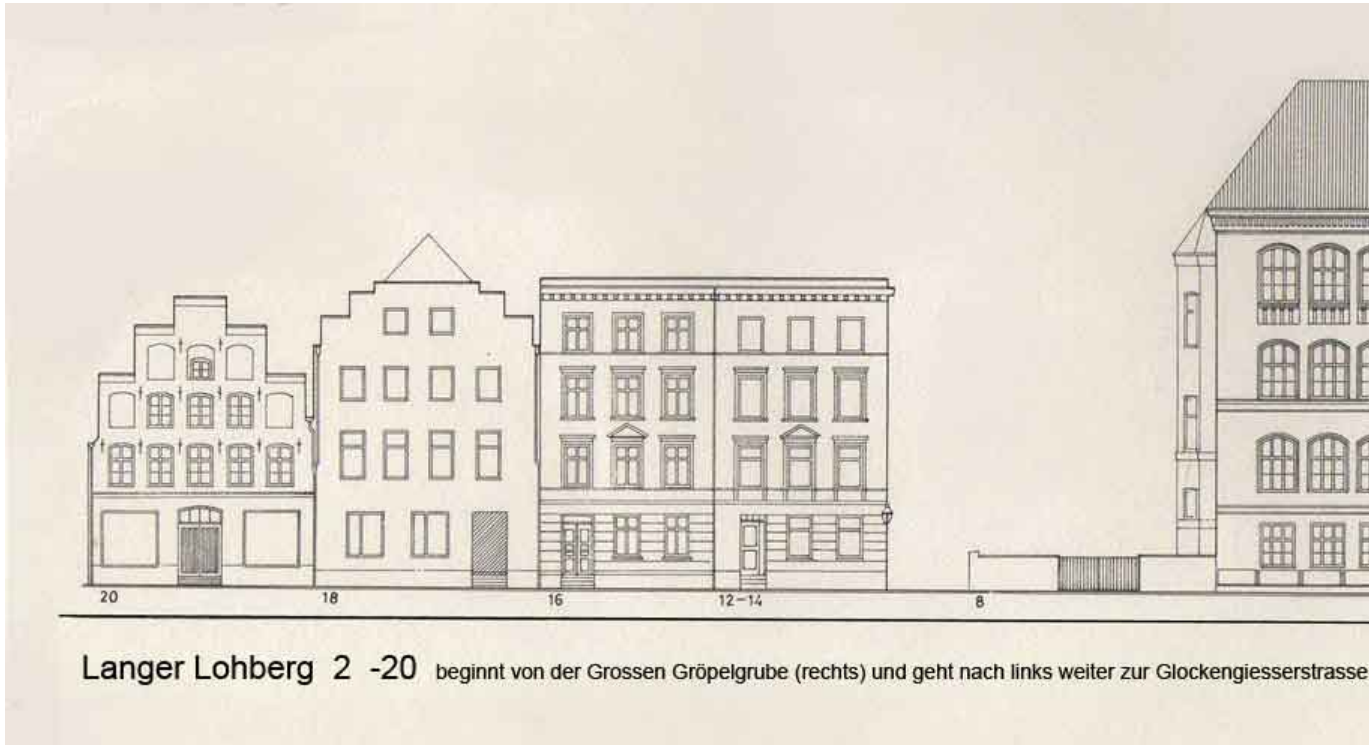

Langer Lohberg 2 -20

Geschrieben von: Peter Schürmann

Freitag, den 20. November 2009 um 13:07 Uhr

Der Langer Lohberg 2 -20 liegt zwischen der Grossen Gröpelgrube (rechts) und führt links links weiter bis zur Glockengiesserstrasse